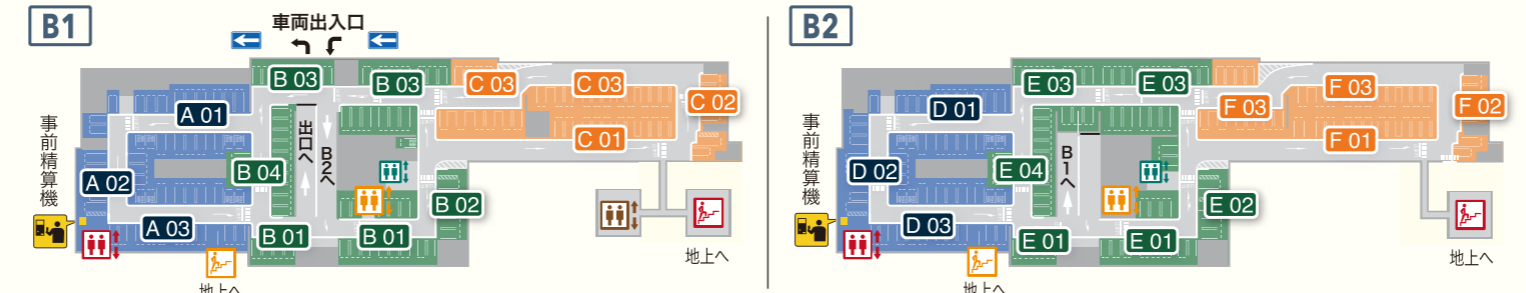

上映スケジュールの確認方法
ホームページから確認
[KITARAホームページ](#) ▶ トップページ ▶ KITARA 店舗・施設情報
 ▶ イオンシネマ豊田 KITARA ▶ 上映スケジュール
[イオンシネマ豊田KITARAホームページ](#) 上映スケジュール

両替機のご案内

ブルー棟4階下りエスカレーター前と
ブルー棟2階ガチャガチャスポット店舗内に

両替機がごございます。
ガチャガチャ(カプセルトイ)等にご利用下さい。

映画のチケットが当たる!

設置場所は裏面に
あるマップの②を
探してね!

KITARA 飲食店専用ガチャ
対象店舗で食事をしたら専用ガチャ
ガチャ用のメダルをゲットし、ガチャ
ガチャを回してね!

金の当たりカプセルが出た方は
グリーン棟2F「夢現屋」まで
カプセルをお持ち下さい。
映画チケットがもらえるよ!

※メダルの入手方法は各店舗様にご確認ください

対象店舗
多-HANARE-
博多かわ屋
NICK STOCK
ミスタードーナツ

ブルー棟では、色々な所に
貴重な映画ポスターや
フィギュアを展示しています!
探してみてください!!

周辺図

地下駐車場位置図 ※駐車位置をお忘れなく。駐車券をお持ちください。

エレベーター (8:00~24:30)
 エレベーター (24H)
 エレベーター (高齢者施設専用)
 エレベーター (三十三銀行お客様専用)
 階段 (8:30~24:30)
 階段 (24H)

3棟の名称は西側から順に

「ブルー棟」