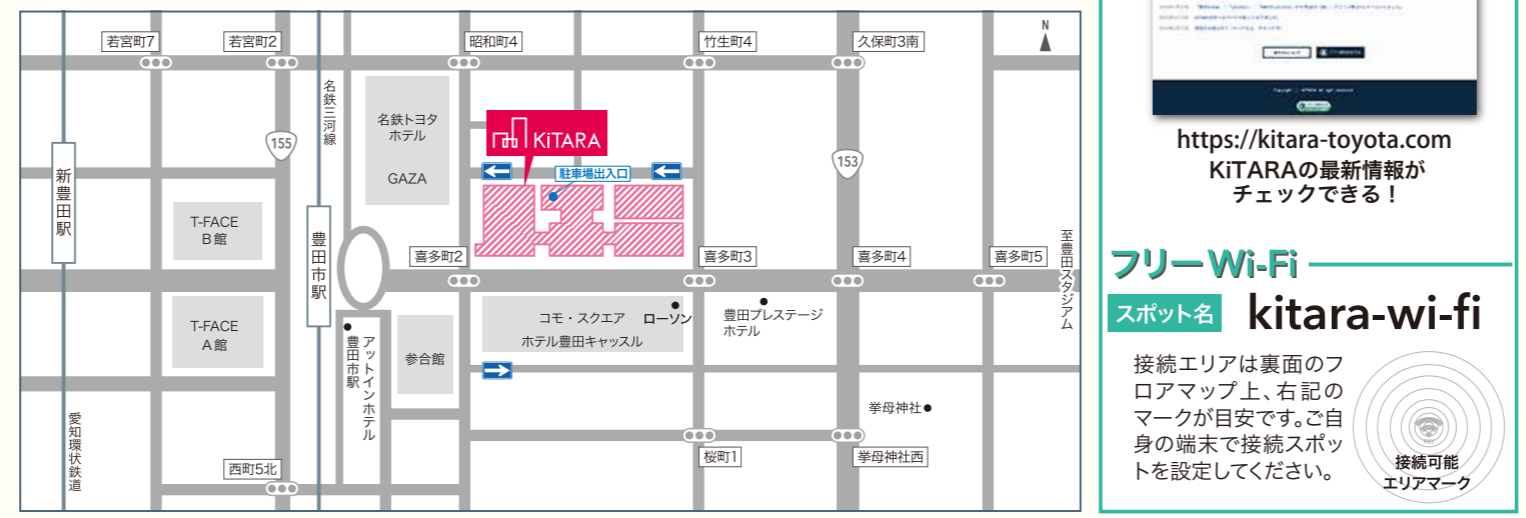

上映スケジュールの確認方法
ホームページから確認
[KITARAホームページ](#) ▶ トップページ ▶ KITARA 店舗・施設情報
 ▶ イオンシネマ豊田 KITARA ▶ 上映スケジュール
[イオンシネマ豊田KITARAホームページ](#) 上映スケジュール

両替機のご案内

ブルー棟4階下りエスカレーター前と
ブルー棟2階ガチャガチャスポット店舗内に

両替機がごございます。
ガチャガチャ(カプセルトイ)等にご利用下さい。

映画のチケットが当たる!

設置場所は裏面に
あるマップの②を
探してね!

KITARA 飲食店専用ガチャ
対象店舗で食事をしたら専用ガチャ
ガチャ用のメダルをゲットし、ガチャ
ガチャを回してね!

金の当たりカプセルが出た方は
グリーン棟2F「夢現屋」まで
カプセルをお持ち下さい。
映画チケットがもらえるよ!

※メダルの入手方法は各店舗様にご確認ください

対象店舗
多-HANARE-
博多かわ屋
NICK STOCK
ミスタードーナツ

ブルー棟では、色々な所に
貴重な映画ポスターや
フィギュアを展示しています!
探してみてください!!

周辺図

地下駐車場位置図 ※駐車位置をお忘れなく。駐車券をお持ちください。

エレベーター (8:00~24:30)
 エレベーター (24H)
 エレベーター (高齢者施設専用)
 エレベーター (三十三銀行お客様専用)
 階段 (8:30~24:30)
 階段 (24H)

3棟の名称は西側から順に

「ブルー棟」